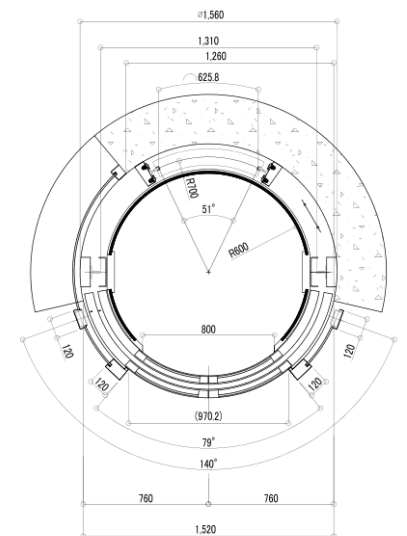

经典项目

上海天上人间娱乐公司

全圆观光梯门系统

中分 800*2100 钛金不锈钢装饰板

启元快报

季报

2021年 第3期

GENESIS NEWS

经典项目

启元最新交付圆弧家用梯系统

400KG 3/3/3 0.4m/s

中分 800*2000

经典项目

启元陆续交付多项超重型门项目

GDT4CC 3000*2900

GDT6CC 4500*3000

GDT6CC 6000*3500

GDT8CC 6500*3000